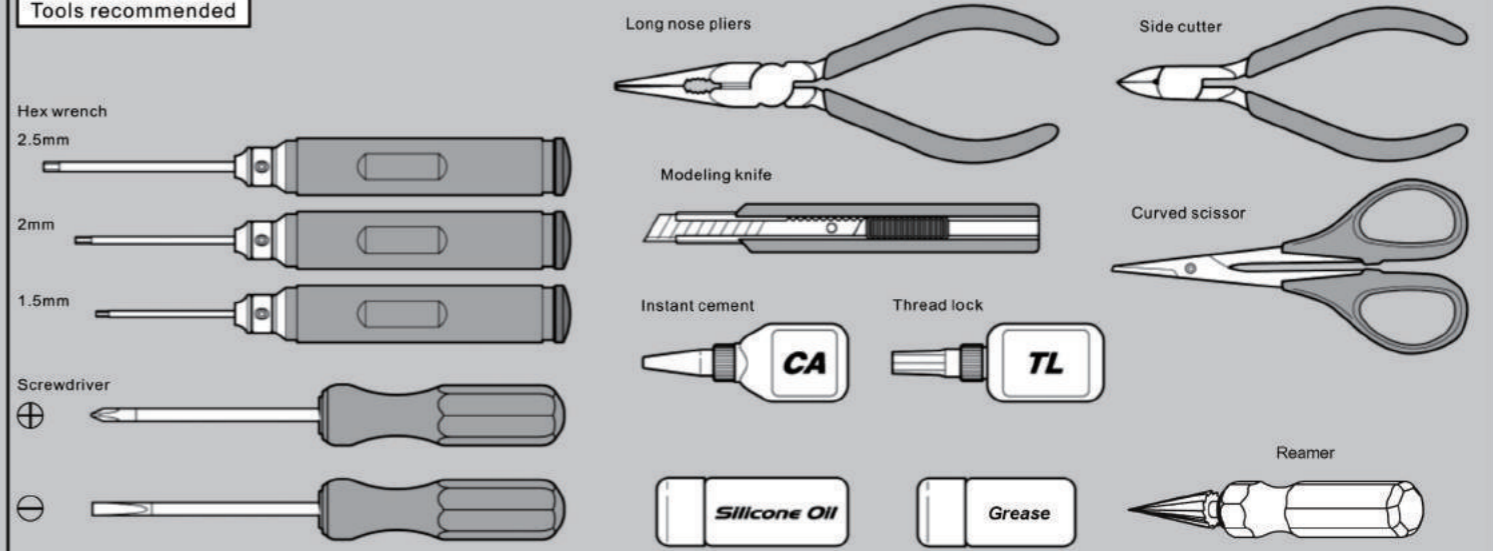

Tools recommended